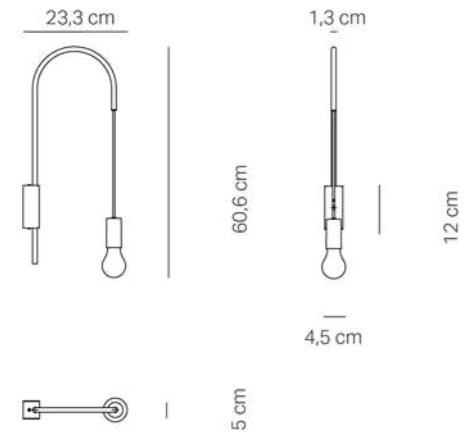

Filo

Lampada da parete
Sconce

Dati tecnici

Technical data

E27

220-240V | 50-60 Hz | 1x60 W

IP20

Corpo in metallo verniciato
Painted metal body

Cavo e filo di colore nero
Black cable and wire

Disponibile in due dimensioni
Available in two dimensions

Adatta all'uso interno (lampada IP20)
Suitable for indoor use (lamp IP20)

L'arco superiore può ruotare di 200°
The upper arch can rotate 200°