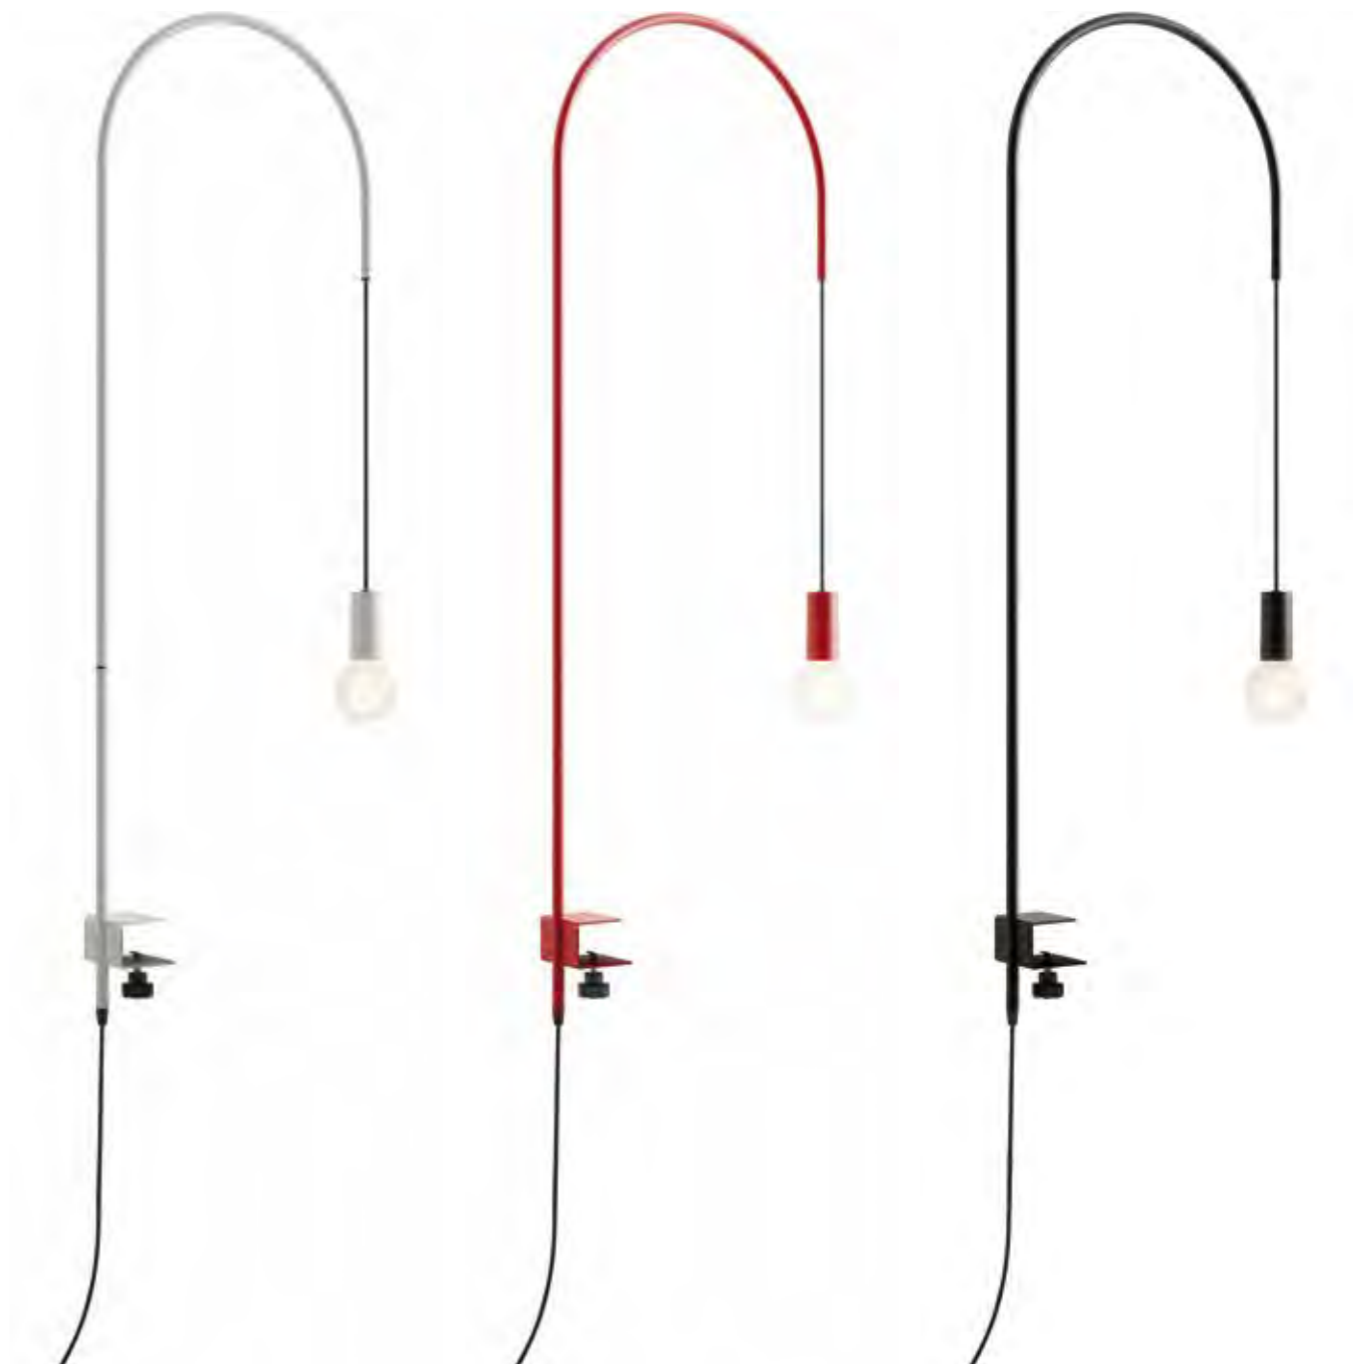

Finiture

Finishes

IP20

Bianco / White
RAL 9003

LL1262B3

Rosso / Red
RAL 3000

LL1262F3

Nero / Black
RAL 9005

LL1262D3