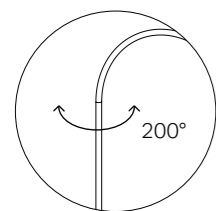

L'arco superiore può ruotare di 200°
The upper arch can rotate 200°