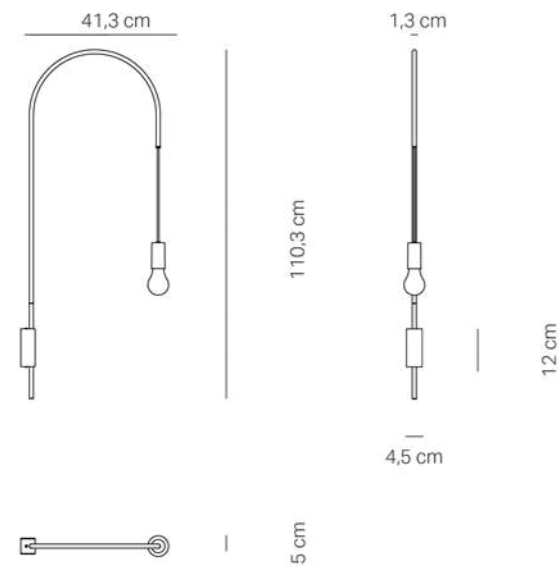

Le lampade sono realizzate con una struttura in metallo, disponibile in tre finiture opache: rosso, bianco o nero. La parte superiore delle lampade può ruotare attorno al proprio asse verticale (200°), consentendo di orientare facilmente la luce secondo le necessità.

220-240V | 50-60 Hz | 1x60 W

IP20

Corpo in metallo verniciato
Painted metal body

Cavo e filo di colore nero
Black cable and wire

Disponibile in due dimensioni
Available in two dimensions

Adatta all'uso interno (lampada IP20)
Suitable for indoor use (lamp IP20)

L'arco superiore può ruotare di 200°
The upper arch can rotate 200°

Componenti inclusi

Components included

Lampadina E27
Bulb E27
3000K | CRI 80 | 806 lm | 5,9 W
LD0812800 (pg. 517)

Finiture

Finishes

IP20

Bianco / *White*
RAL 9003

CE ENEC IP20

Corpo in metallo verniciato
Painted metal body

Cavo e filo di colore nero
Black cable and wire

Lunghezza cavo 2 mt
Cable length 2 mt

Adatta all'uso interno (lampada IP20)
Suitable for indoor use (lamp IP20)