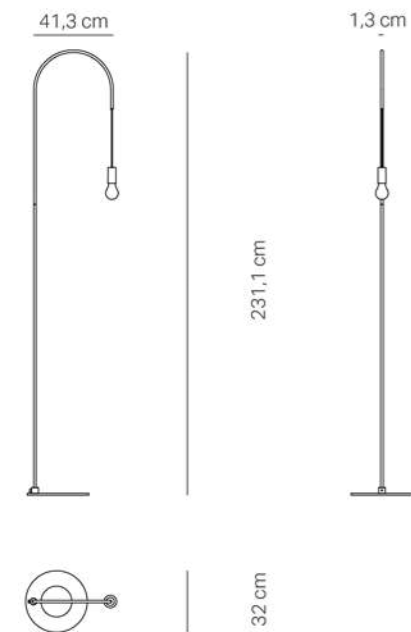

Le lampade sono realizzate con una struttura in metallo, disponibile in tre finiture opache: rosso, bianco o nero. La parte superiore delle lampade può ruotare attorno al proprio asse verticale (200°), consentendo di orientare facilmente la luce secondo le necessità.

L'arco superiore può ruotare di 200°
The upper arch can rotate 200°

Componenti inclusi

Components included

Lampadina E27
Bulb E27
3000K | CRI 80 | 806 lm | 5,9 W
LD0812800 (pg. 517)

Finiture

Finishes

IP20

Bianco / *White*
RAL 9003

LL1264F3

Nero / *Black*
RAL 9005

LL1264D3

Filo

Lampada da terra
Floor lamp

Dati tecnici

Technical data

E27
220-240V | 50-60 Hz | 1x60 W
IP20

CE ENEC IP20

Corpo in metallo verniciato
Painted metal body

Cavo e filo di colore nero
Black cable and wire

Lunghezza cavo 2 mt
Cable length 2 mt

Adatta all'uso interno (lampada IP20)
Suitable for indoor use (lamp IP20)