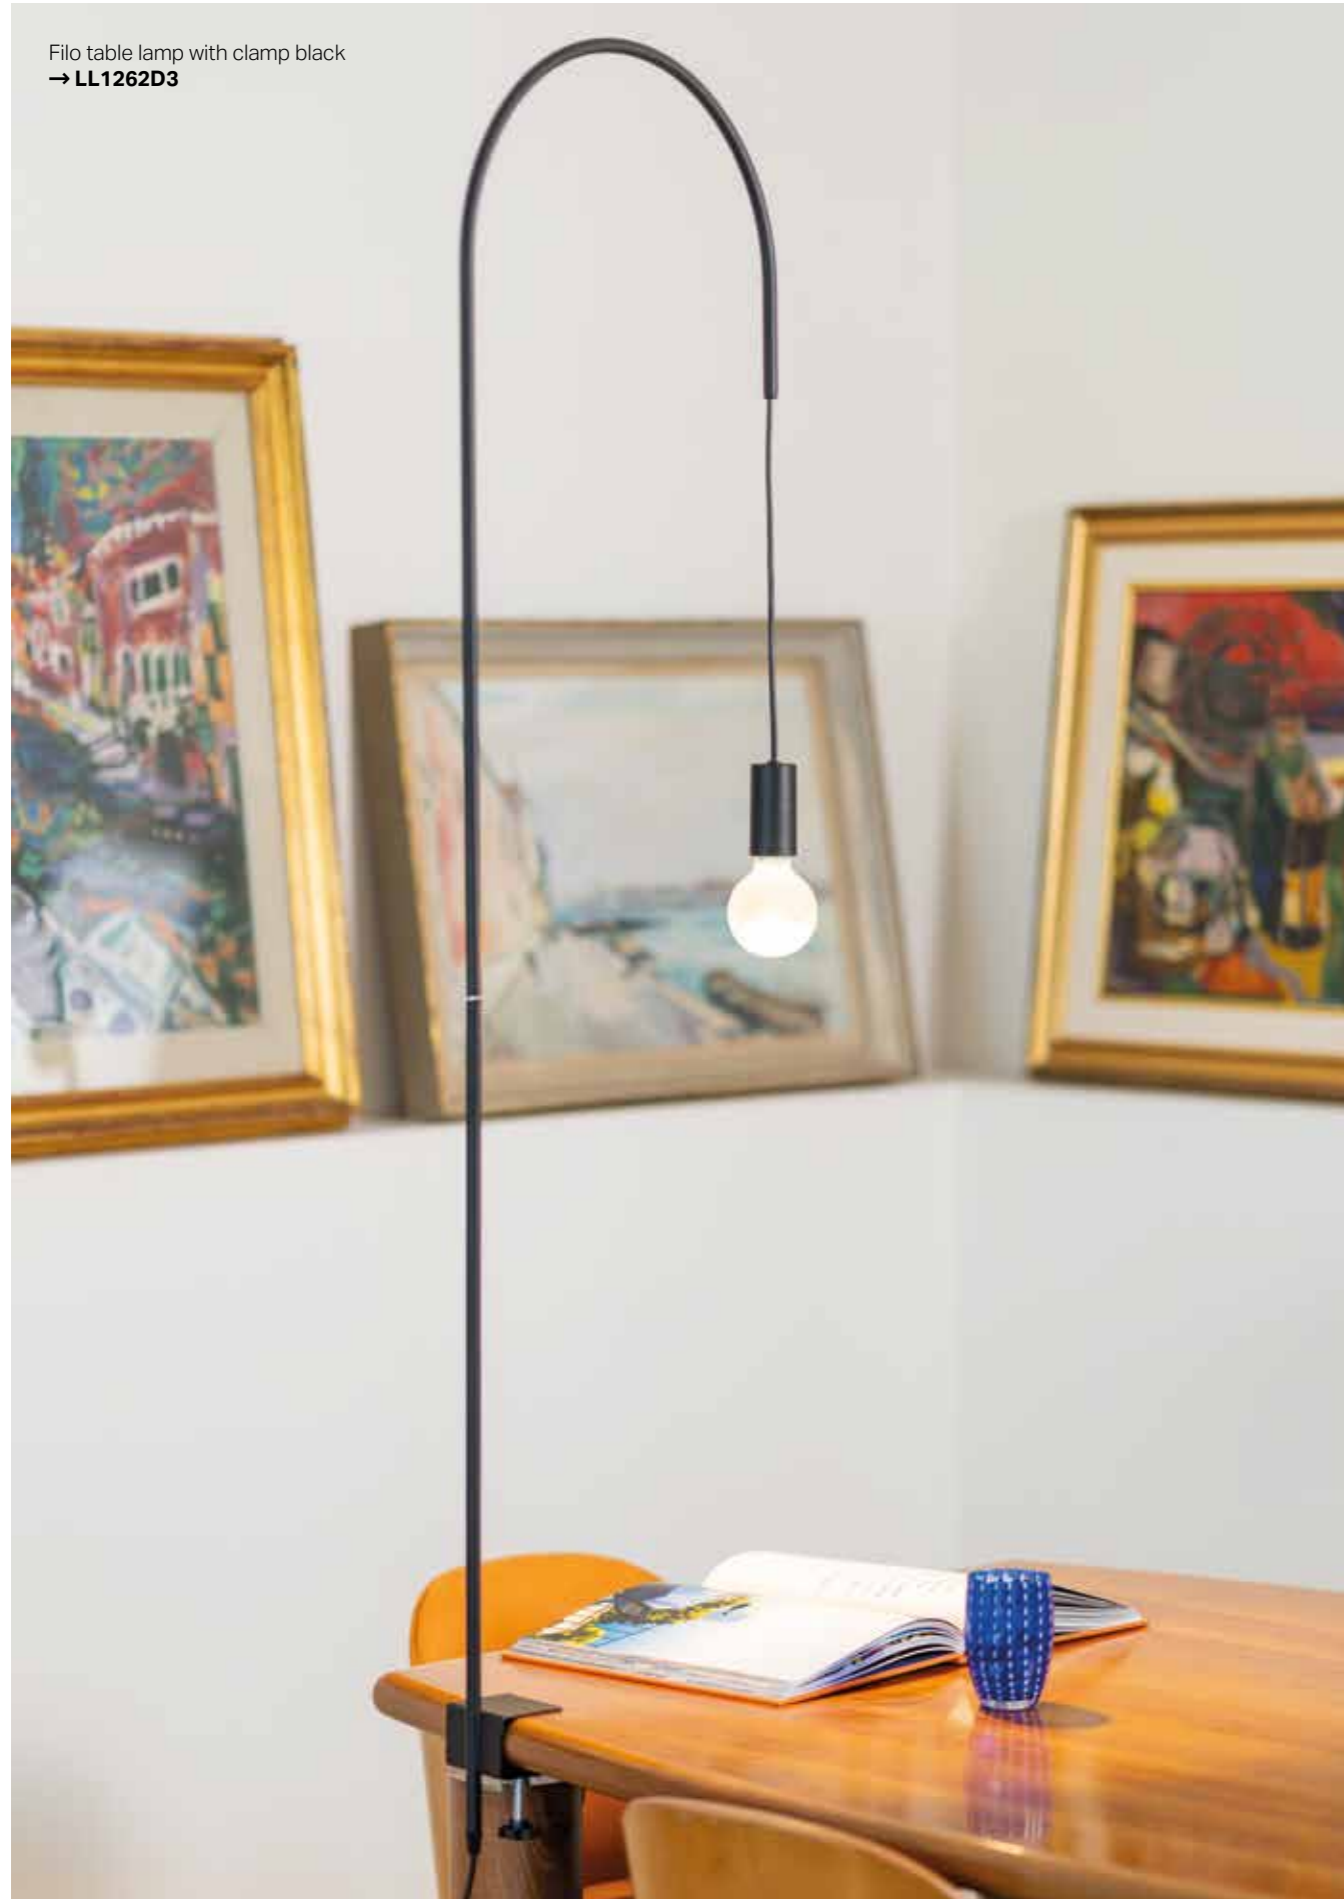

Filo table lamp with clamp black
→ LL1262D3