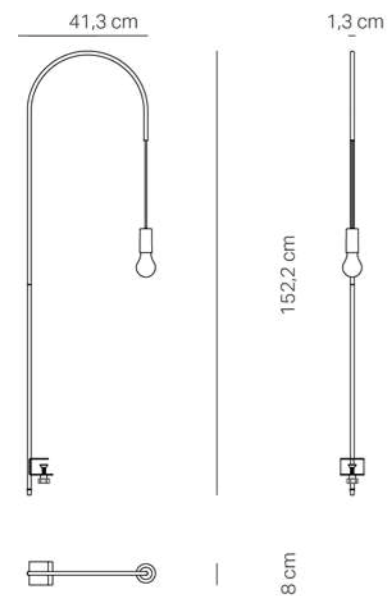

Le lampade sono realizzate con una struttura in metallo, disponibile in tre finiture opache: rosso, bianco o nero. La parte superiore delle lampade può ruotare attorno al proprio asse verticale (200°), consentendo di orientare facilmente la luce secondo le necessità.

Filo table lamp red
→ LL1260F3

Filo

Lampada da tavolo
Table lamp

Dati tecnici

Technical data

E27
220-240V | 50-60 Hz | 1x60 W
IP20

CE ENEC IP20

Corpo in metallo verniciato
Painted metal body

Nero / Black
RAL 9005

LL1260D3

Filo

Lampada da tavolo con morsetto
Table lamp with clamp

Dati tecnici

Technical data

E27
220-240V | 50-60 Hz | 1x60 W
IP20

Corpo in metallo verniciato
Painted metal body

Cavo e filo di colore nero
Black cable and wire

Adatta all'uso interno (lampada IP20)
Suitable for indoor use (lamp IP20)

L'arco superiore può ruotare di 200°
The upper arch can rotate 200°

Con interruttore
With switch