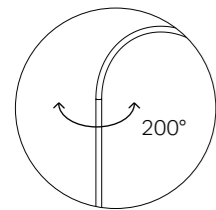

Le lampade sono realizzate con una struttura in metallo, disponibile in tre finiture opache: rosso, bianco o nero. La parte superiore delle lampade può ruotare attorno al proprio asse verticale (200°), consentendo di orientare facilmente la luce secondo le necessità.

CE ENEC IP20

Corpo in metallo verniciato
Painted metal body

Cavo e filo di colore nero
Black cable and wire

Lunghezza cavo 2 mt
Cable length 2 mt

Adatta all'uso interno (lampada IP20)
Suitable for indoor use (lamp IP20)