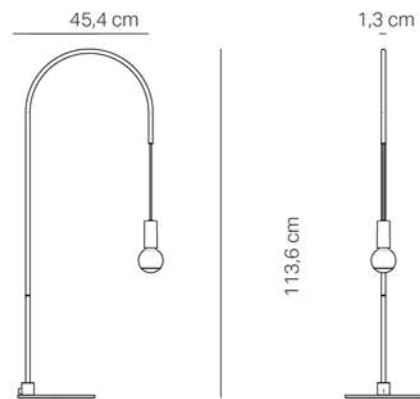

Le lampade sono realizzate con una struttura in metallo, disponibile in tre finiture opache: rosso, bianco o nero. La parte superiore delle lampade può ruotare attorno al proprio asse verticale (200°), consentendo di orientare facilmente la luce secondo le necessità.

Filo table lamp red
→ LL1260F3

Filo

Lampada da tavolo
Table lamp

Dati tecnici

Technical data

E27
220-240V | 50-60 Hz | 1x60 W
IP20

CE ENEC IP20

Corpo in metallo verniciato
Painted metal body