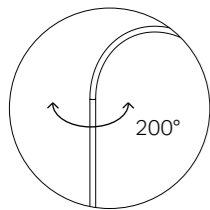

L'arco superiore può ruotare di 200°
The upper arch can rotate 200°