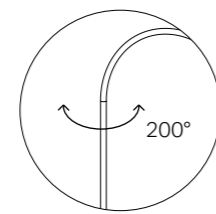

L'arco superiore può ruotare di 200°
The upper arch can rotate 200°